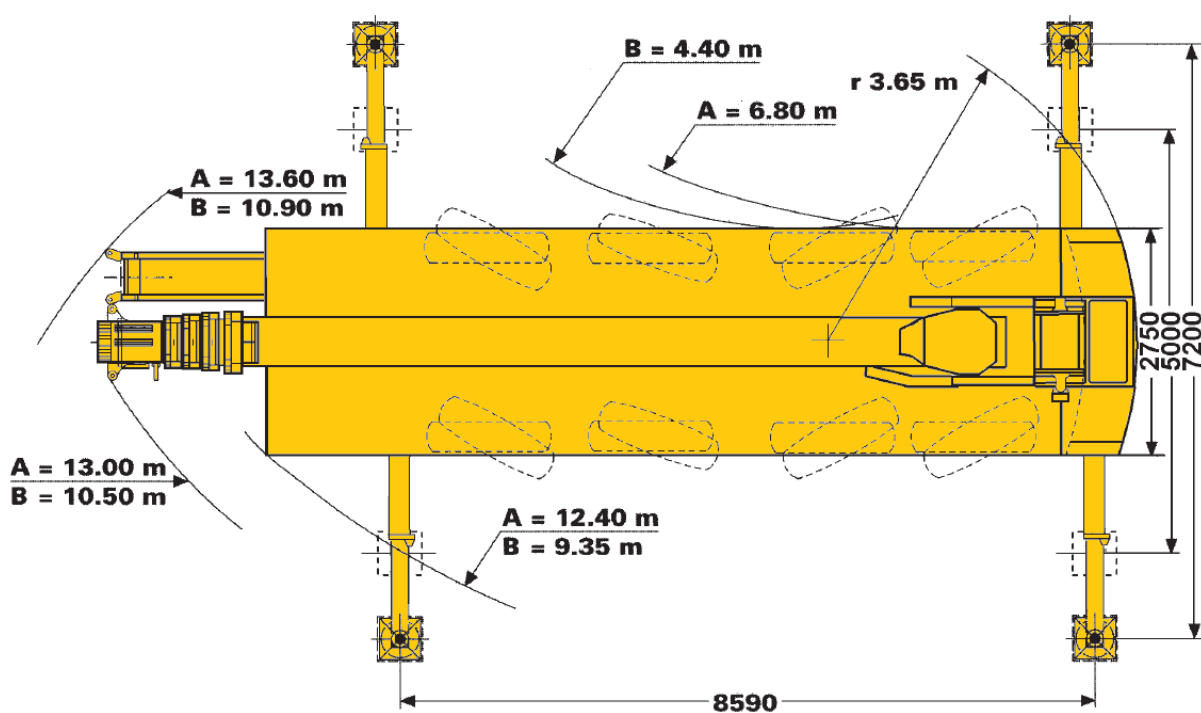

Żuraw samojezdny

Faun ATF70-4

Udźwig: 70 ton

Wysięgnik podstawowy: 40 metrów

Przedłużka kratowa: 16 metrów

Wymiary:

ARTON

ul. Ujastek 7, 31-752 Kraków Zamówienia sprzętu: 668 222 111

tel. 12 645 56 79 | fax: 12 444 60 79 | kom: 533 222 112 | www.arton.net.pl | biuro@arton.net.pl

Żuraw samojezdny
Faun ATF70-4

Tabela udźwigów: