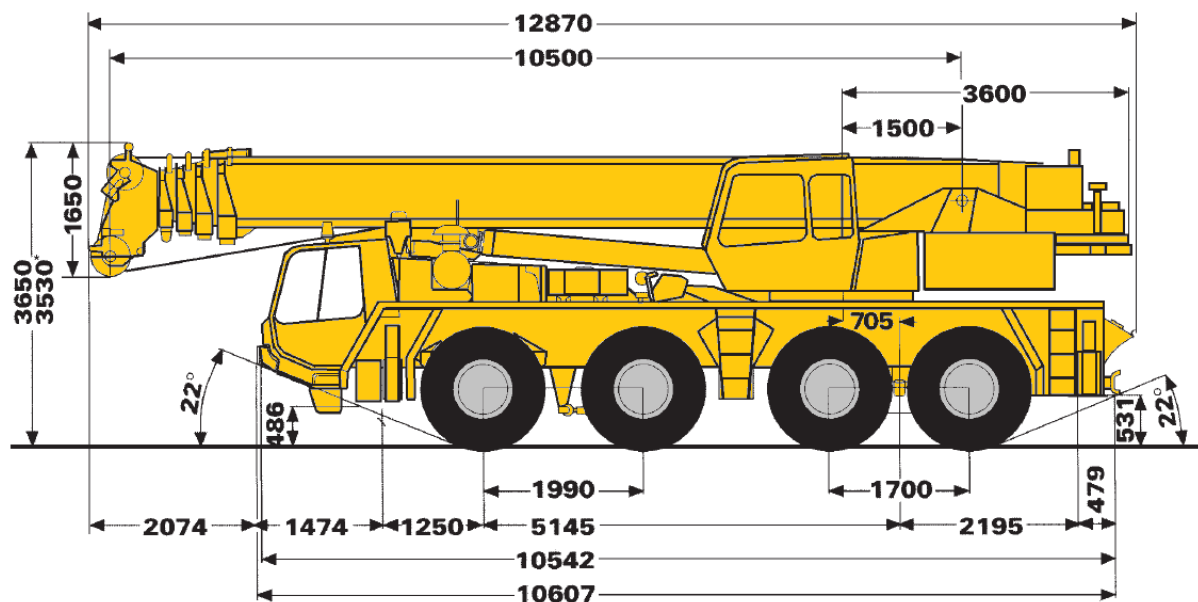

Żuraw samojezdny

Faun ATF70-4

Udźwig: 70 ton

Wysięgnik podstawowy: 40 metrów

Przedłużka kratowa: 16 metrów

Wymiary:

ARTON

ul. Ujastek 7, 31-752 Kraków Zamówienia sprzętu: 668 222 111

tel. 12 645 56 79 | fax: 12 444 60 79 | kom: 533 222 112 | www.arton.net.pl | biuro@arton.net.pl

Żuraw samojezdny
Faun ATF70-4

Tabela udźwigów: